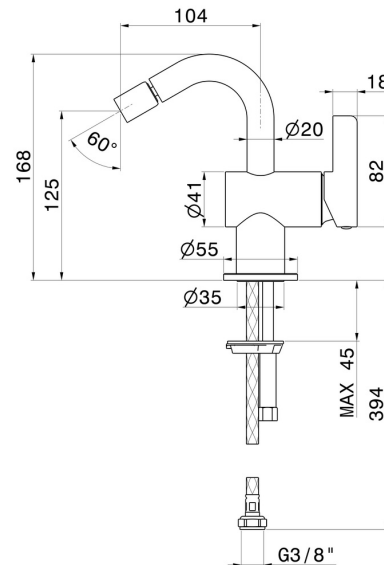

BLINK CHIC

71127.01.093

Einhebel-Mischbatterie für Bidet - oberfläche Schwarz matt

Luxury. Ohne Ablauf

EIGENSCHAFTEN

Material	Messing
Technologie	Save Water
Installation	Aufsatz
Lochtyp	1-Loch
Ablaufgarnitur	ohne Ablauf
Wasservermischung	mechanische

TECHNISCHE ZEICHNUNG

BLINK CHIC

71127.01.093

Einhebel-Mischbatterie für Bidet - oberfläche Schwarz matt

VERFÜGBARE OBERFLÄCHEN

01.093

Schwarz matt

21.018

oberfläche Chrom

47.083

oberfläche Groove Bronze

58.061

oberfläche PVD Copper Bronze

58.063

oberfläche PVD Gun Metal

59.098

oberfläche PVD Pale Gold gebürstet

61.020

oberfläche PVD Glossy Gold