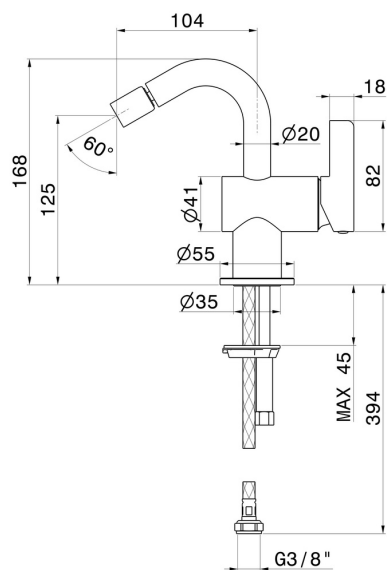

BLINK CHIC

71127.21.018

Einhebel-Mischbatterie für Bidet - oberfläche Chrom

Luxury. Ohne Ablauf

EIGENSCHAFTEN

Material	Messing
Technologie	Save Water
Installation	Aufsatz
Lochtyp	1-Loch
Ablaufgarnitur	ohne Ablauf
Wasservermischung	mechanische

TECHNISCHE ZEICHNUNG

BLINK CHIC

71127.21.018

Einhebel-Mischbatterie für Bidet - oberfläche Chrom

VERFÜGBARE OBERFLÄCHEN

21.018

Chrom

01.093

oberfläche Schwarz matt

47.083

oberfläche Groove Bronze

58.061

oberfläche PVD Copper Bronze

58.063

oberfläche PVD Gun Metal

59.098

oberfläche PVD Pale Gold gebürstet

61.020

oberfläche PVD Glossy Gold