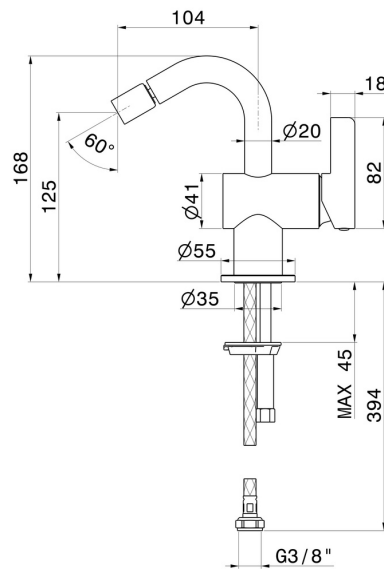

# BLINK CHIC

**71127.47.083**

Einhebel-Mischbatterie für Bidet - oberfläche Groove Bronze

Luxury. Ohne Ablauf

Groove Bronze

## EIGENSCHAFTEN

Material  
Technologie  
Installation  
Lochtyp  
Ablaufgarnitur  
Wasservermischung

**Messing**  
**Save Water**  
**Aufsatz**  
**1-Loch**  
**ohne Ablauf**  
**mechanische**

## TECHNISCHE ZEICHNUNG

**BLINK CHIC**

**71127.47.083**

Einhebel-Mischbatterie für Bidet - oberfläche Groove Bronze

**VERFÜGBARE OBERFLÄCHEN**

---

**47.083**

Groove Bronze

**59.098**

oberfläche PVD Pale Gold gebürstet

**61.020**

oberfläche PVD Glossy Gold