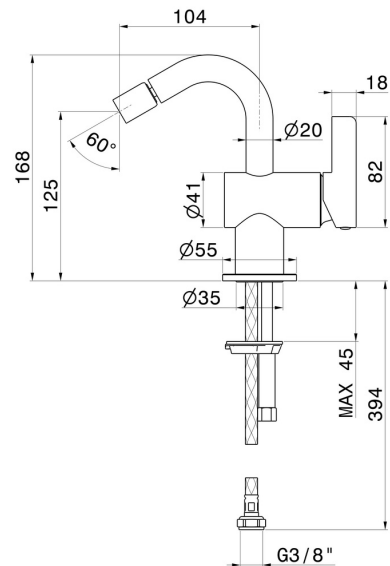

BLINK CHIC

71127.58.061

Einhebel-Mischbatterie für Bidet - oberfläche PVD Copper Bronze

Luxury. Ohne Ablauf

PVD Copper Bronze

EIGENSCHAFTEN

Material	Messing
Technologie	Save Water
Installation	Aufsatz
Lochtyp	1-Loch
Ablaufgarnitur	ohne Ablauf
Wasservermischung	mechanische

TECHNISCHE ZEICHNUNG

BLINK CHIC

71127.58.061

Einhebel-Mischbatterie für Bidet - oberfläche PVD Copper Bronze

VERFÜGBARE OBERFLÄCHEN

58.061

PVD Copper Bronze

01.093

oberfläche PVD Pale Gold gebürstet

61.020

oberfläche PVD Glossy Gold