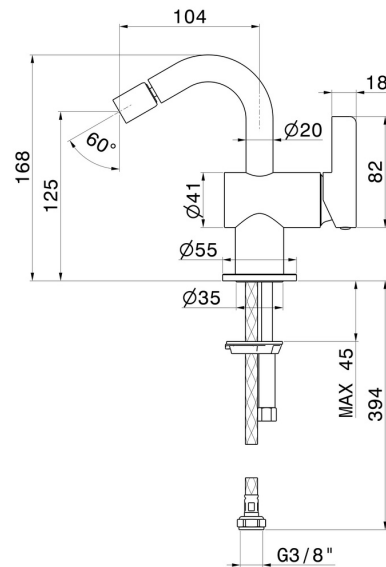

BLINK CHIC

71127.58.063

Einhebel-Mischbatterie für Bidet - oberfläche PVD Gun Metal

Luxury. Ohne Ablauf

EIGENSCHAFTEN

Material	Messing
Technologie	Save Water
Installation	Aufsatz
Lochtyp	1-Loch
Ablaufgarnitur	ohne Ablauf
Wasservermischung	mechanische

TECHNISCHE ZEICHNUNG

BLINK CHIC

71127.58.063

Einhebel-Mischbatterie für Bidet - oberfläche PVD Gun Metal

VERFÜGBARE OBERFLÄCHEN

58.063

PVD Gun Metal

01.093

oberfläche PVD Pale Gold gebürstet

61.020

oberfläche PVD Glossy Gold