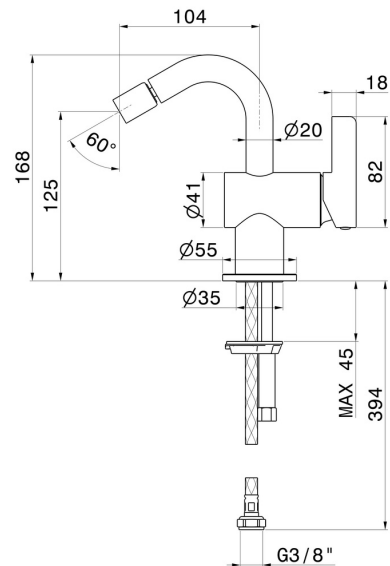

BLINK CHIC

71127.59.098

Einhebel-Mischbatterie für Bidet - oberfläche PVD Pale Gold gebürstet

Luxury. Ohne Ablauf

PVD Pale Gold gebürstet

EIGENSCHAFTEN

Material	Messing
Technologie	Save Water
Installation	Aufsatz
Lochtyp	1-Loch
Ablaufgarnitur	ohne Ablauf
Wasservermischung	mechanische

TECHNISCHE ZEICHNUNG

BLINK CHIC

71127.59.098

Einhebel-Mischbatterie für Bidet - oberfläche PVD Pale Gold gebürstet

VERFÜGBARE OBERFLÄCHEN

59.098

PVD Pale Gold gebürstet

01.093

oberfläche Schwarz matt

21.018

oberfläche Chrom

47.083

oberfläche Groove Bronze

58.061

oberfläche PVD Copper Bronze

58.063