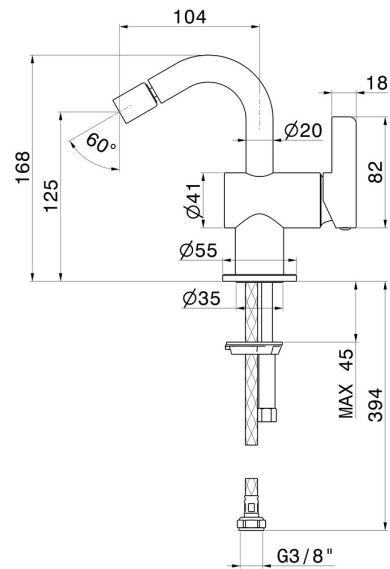

BLINK CHIC

71127.61.020

Einhebel-Mischbatterie für Bidet - oberfläche PVD Glossy Gold

Luxury. Ohne Ablauf

PVD Glossy Gold

EIGENSCHAFTEN

Material	Messing
Technologie	Save Water
Installation	Aufsatz
Lochtyp	1-Loch
Ablaufgarnitur	ohne Ablauf
Wasservermischung	mechanische

TECHNISCHE ZEICHNUNG

BLINK CHIC

71127.61.020

Einhebel-Mischbatterie für Bidet - oberfläche PVD Glossy Gold

VERFÜGBARE OBERFLÄCHEN

61.020

PVD Glossy Gold

01.093

oberfläche Schwarz matt

21.018

oberfläche Chrom

47.083

oberfläche Groove Bronze

58.061

oberfläche PVD Copper Bronze

58.063

oberfläche PVD Gun Metal

59.098

oberfläche PVD Pale Gold gebürstet