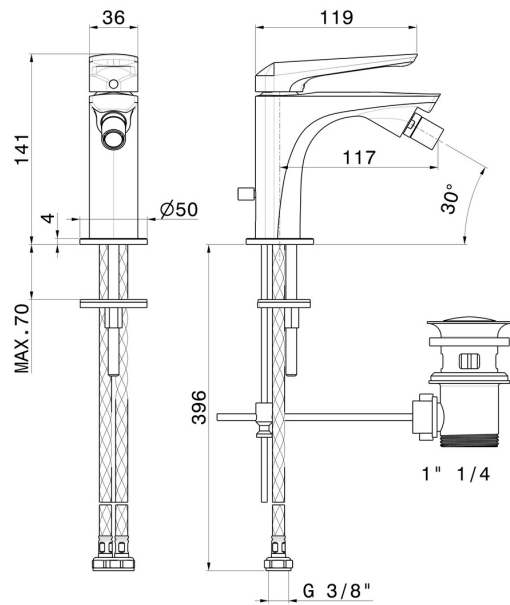

# DELTA ZERO

**72225.58.063**

Einhebel-Mischbatterie für Bidet - oberfläche PVD Gun Metal

PVD Gun Metal

## EIGENSCHAFTEN

Material	<b>Messing</b>
Technologie	<b>Save Water</b>
Installation	<b>Aufsatz</b>
Lochtyp	<b>1-Loch</b>
Bedienungsart	<b>Einhebelmischer</b>
Ablaufgarnitur	<b>mit Ablauf</b>
Wasservermischung	<b>mechanische</b>

## TECHNISCHE ZEICHNUNG

**DELTA ZERO**

**72225.58.063**

Einhebel-Mischbatterie für Bidet - oberfläche PVD Gun Metal

**VERFÜGBARE OBERFLÄCHEN**

---

**58.063**

PVD Gun Metal

**01.014**

oberfläche Weiß matt

**01.093**

oberfläche Schwarz matt

**21.018**

oberfläche Chrom

**58.061**

oberfläche PVD Copper Bronze