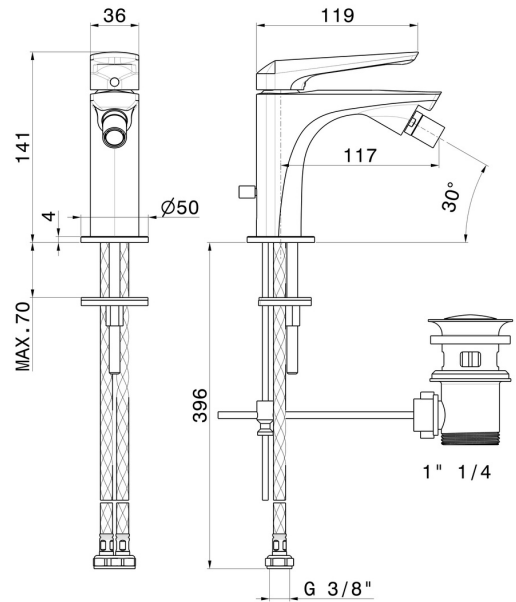

# DELTA ZERO

**72225.59.097**

Einhebel-Mischbatterie für Bidet - oberfläche PVD Gold gebürstet

PVD Gold gebürstet

## EIGENSCHAFTEN

Material	<b>Messing</b>
Technologie	<b>Save Water</b>
Installation	<b>Aufsatz</b>
Lochtyp	<b>1-Loch</b>
Bedienungsart	<b>Einhebelmischer</b>
Ablaufgarnitur	<b>mit Ablauf</b>
Wasservermischung	<b>mechanische</b>

## TECHNISCHE ZEICHNUNG

## **DELTA ZERO**

**72225.59.097**

Einhebel-Mischbatterie für Bidet - oberfläche PVD Gold gebürstet