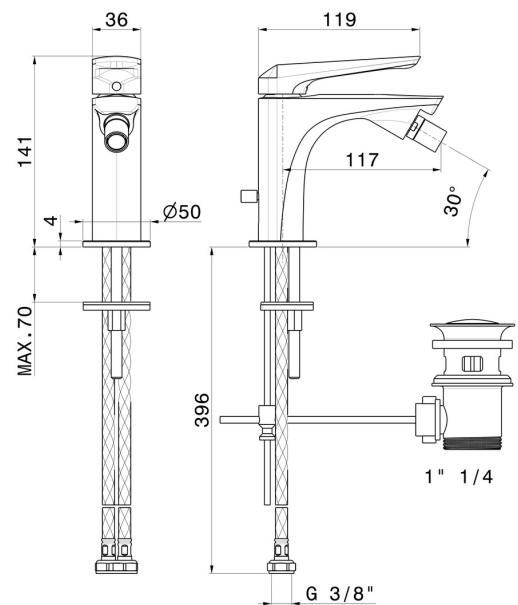

DELTA ZERO

72225.61.020

Einhebel-Mischbatterie für Bidet - oberfläche PVD Glossy Gold

PVD Glossy Gold

EIGENSCHAFTEN

Material	Messing
Technologie	Save Water
Installation	Aufsatz
Lochtyp	1-Loch
Bedienungsart	Einhebelmischer
Ablaufgarnitur	mit Ablauf
Wasservermischung	mechanische

TECHNISCHE ZEICHNUNG

DELTA ZERO

72225.61.020

Einhebel-Mischbatterie für Bidet - oberfläche PVD Glossy Gold

VERFÜGBARE OBERFLÄCHEN

61.020

PVD Glossy Gold

01.014

oberfläche Weiß matt

01.093

oberfläche Schwarz matt

21.018

oberfläche Chrom

58.061

oberfläche PVD Copper Bronze

58.063