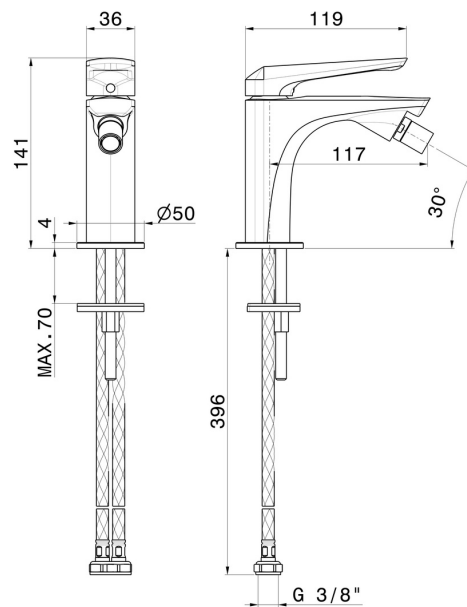

DELTA ZERO

72227.58.063

Einhebel-Mischbatterie für Bidet - oberfläche PVD Gun Metal

Ohne Ablauf

EIGENSCHAFTEN

Material	Messing
Technologie	Save Water
Installation	Aufsatz
Lochtyp	1-Loch
Bedienungsart	Einhebelmischer
Ablaufgarnitur	ohne Ablauf
Wasservermischung	mechanische

TECHNISCHE ZEICHNUNG

DELTA ZERO

72227.58.063

Einhebel-Mischbatterie für Bidet - oberfläche PVD Gun Metal

VERFÜGBARE OBERFLÄCHEN

58.063

PVD Gun Metal

01.014