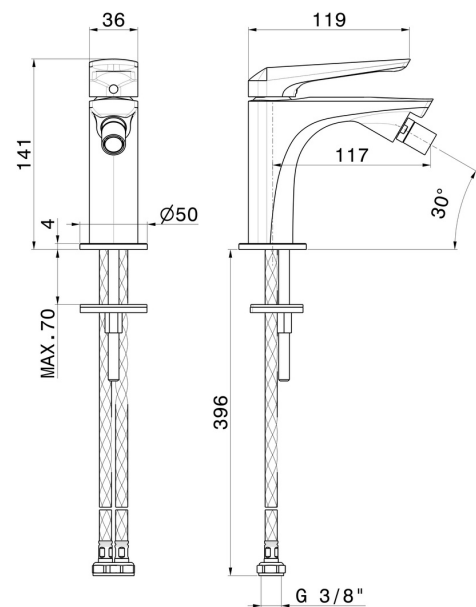

# DELTA ZERO

**72227.59.064**

Einhebel-Mischbatterie für Bidet - oberfläche PVD Gun Metal gebürstet

Ohne Ablauf

PVD Gun Metal gebürstet

## EIGENSCHAFTEN

Material	<b>Messing</b>
Technologie	<b>Save Water</b>
Installation	<b>Aufsatz</b>
Lochtyp	<b>1-Loch</b>
Bedienungsart	<b>Einhebelmischer</b>
Ablaufgarnitur	<b>ohne Ablauf</b>
Wasservermischung	<b>mechanische</b>

## TECHNISCHE ZEICHNUNG

**DELTA ZERO**

**72227.59.064**

Einhebel-Mischbatterie für Bidet - oberfläche PVD Gun Metal gebürstet

**VERFÜGBARE OBERFLÄCHEN**

---

**59.064**

PVD Gun Metal gebürstet