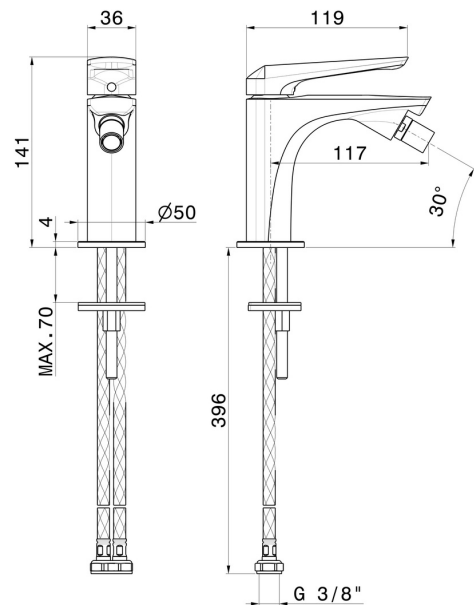

# DELTA ZERO

**72227.59.097**

Einhebel-Mischbatterie für Bidet - oberfläche PVD Gold gebürstet

Ohne Ablauf

SAVE  
WATER

PVD Gold gebürstet

## EIGENSCHAFTEN

Material  
Technologie  
Installation  
Lochtyp  
Bedienungsart  
Ablaufgarnitur  
Wasservermischung

**Messing**  
**Save Water**  
**Aufsatz**  
**1-Loch**  
**Einhebelmischer**  
**ohne Ablauf**  
**mechanische**

## TECHNISCHE ZEICHNUNG

**DELTA ZERO**

**72227.59.097**

Einhebel-Mischbatterie für Bidet - oberfläche PVD Gold gebürstet

**VERFÜGBARE OBERFLÄCHEN**

---

**59.097**

PVD Gold gebürstet