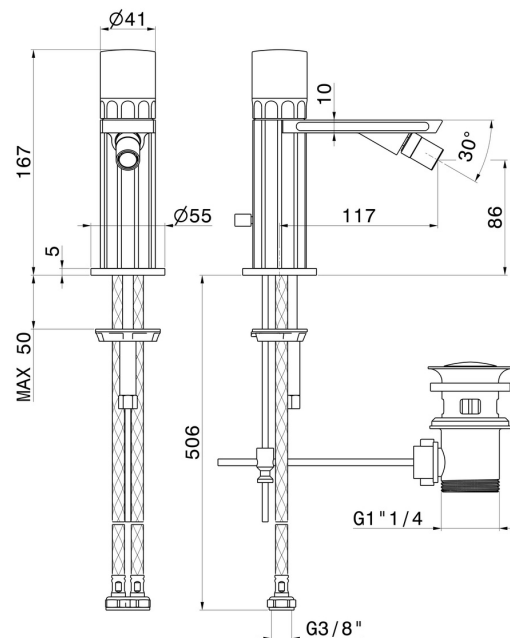

# IONIKA SUPREME

**72925.59.067**

Einhebel-Mischbatterie für Bidet - oberfläche PVD Copper Bronze gebürstet

PVD Copper Bronze gebürstet

## TECHNISCHE ZEICHNUNG

## IONIKA SUPREME

**72925.59.067**

Einhebel-Mischbatterie für Bidet - oberfläche PVD Copper Bronze gebürstet

**61.020**

oberfläche PVD Glossy Gold