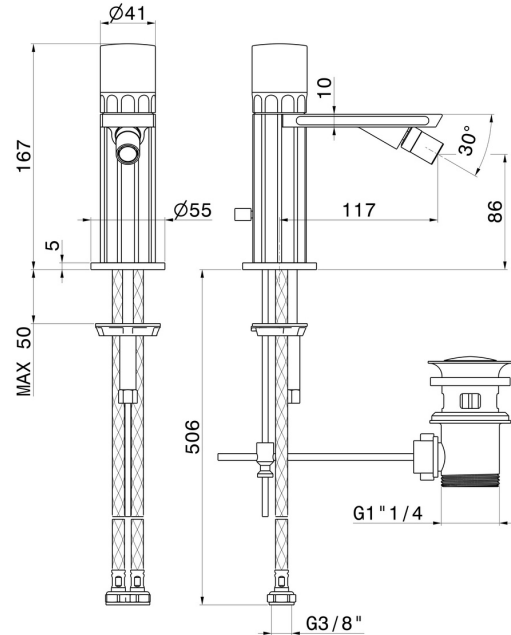

# IONIKA SUPREME

**72925.61.020**

Einhebel-Mischbatterie für Bidet - oberfläche PVD Glossy Gold

## EIGENSCHAFTEN

Material	<b>Messing/Marmor</b>
Technologie	<b>Energy Saving - Save Water</b>
Installation	<b>Aufsatz</b>
Lochtyp	<b>1-Loch</b>
Bedienungsart	<b>Einhebelmischer</b>
Ablaufgarnitur	<b>mit Ablauf</b>
Wasservermischung	<b>mechanische</b>

## TECHNISCHE ZEICHNUNG

**59.098**

oberfläche PVD Pale Gold gebürstet