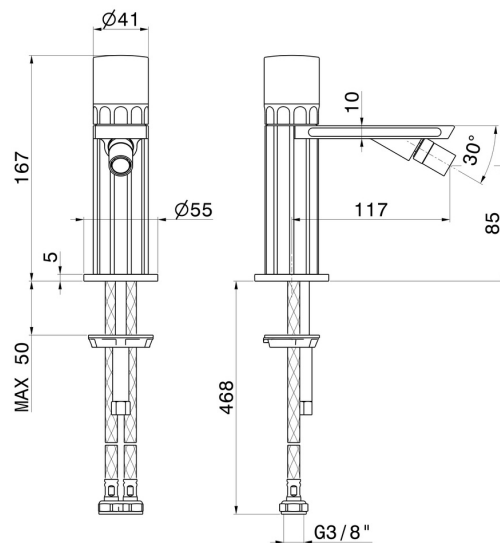

# IONIKA SUPREME

**72927.01.093**

Einhebel-Mischbatterie für Bidet - oberfläche Schwarz matt

Ohne Ablauf

Schwarz matt

## EIGENSCHAFTEN

Material	<b>Messing/Marmor</b>
Technologie	<b>Energy Saving - Save Water</b>
Installation	<b>Aufsatz</b>
Lochtyp	<b>1-Loch</b>
Bedienungsart	<b>Einhebelmischer</b>
Ablaufgarnitur	<b>ohne Ablauf</b>
Wasservermischung	<b>mechanische</b>

## TECHNISCHE ZEICHNUNG

**61.020**

oberfläche PVD Glossy Gold