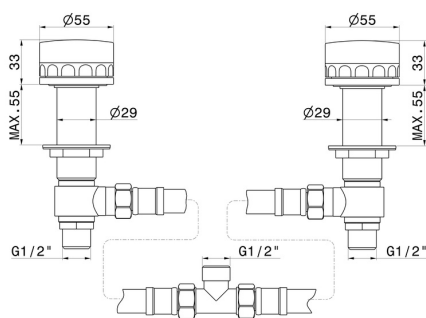

IONIKA SUPREME

72990.01.014

Einhebel-Mischbatterie für Bidet - oberfläche Weiß matt

Weiß matt

EIGENSCHAFTEN

Material
Installation
Lochtyp
Wasservermischung

Messing/Marmor
wannenrandmontage
2 Loch
mechanische

TECHNISCHE ZEICHNUNG

IONIKA SUPREME

72990.01.014

Einhebel-Mischbatterie für Bidet - oberfläche Weiß matt

VERFÜGBARE OBERFLÄCHEN

01.014

Weiß matt

01.093