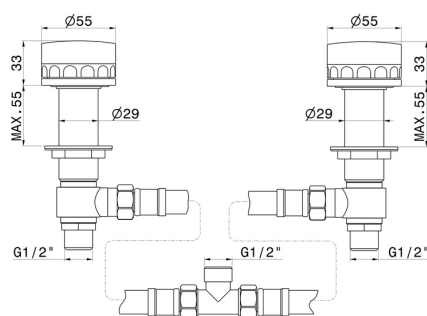

IONIKA SUPREME

72990.21.018

Einhebel-Mischbatterie für Bidet - oberfläche Chrom

Chrom

EIGENSCHAFTEN

Material
Installation
Lochtyp
Wasservermischung

Messing/Marmor
wannenrandmontage
2 Loch
mechanische

TECHNISCHE ZEICHNUNG

IONIKA SUPREME

72990.21.018

Einhebel-Mischbatterie für Bidet - oberfläche Chrom

VERFÜGBARE OBERFLÄCHEN

21.018

Chrom

01.014

oberfläche Weiß matt

59.098

oberfläche PVD Pale Gold gebürstet

61.020

oberfläche PVD Glossy Gold