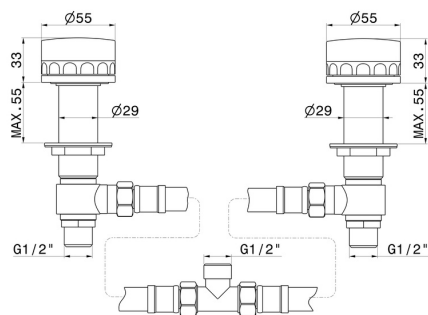

# IONIKA SUPREME

**72990.59.064**

Einhebel-Mischbatterie für Bidet - oberfläche PVD Gun Metal gebürstet

PVD Gun Metal gebürstet

## EIGENSCHAFTEN

Material	<b>Messing/Marmor</b>
Installation	<b>wannenrandmontage</b>
Lochtyp	<b>2 Loch</b>
Wasservermischung	<b>mechanische</b>

## TECHNISCHE ZEICHNUNG

**61.020**

oberfläche PVD Glossy Gold