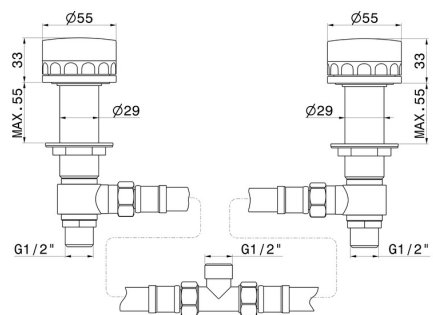

# IONIKA SUPREME

72990.59.067

Einhebel-Mischbatterie für Bidet - oberfläche PVD Copper  
Bronze gebürstet

PVD Copper Bronze gebürstet

## EIGENSCHAFTEN

Material	<b>Messing/Marmor</b>
Installation	<b>wannenrandmontage</b>
Lochtyp	<b>2 Loch</b>
Wasservermischung	<b>mechanische</b>

## TECHNISCHE ZEICHNUNG

**61.020**

oberfläche PVD Glossy Gold