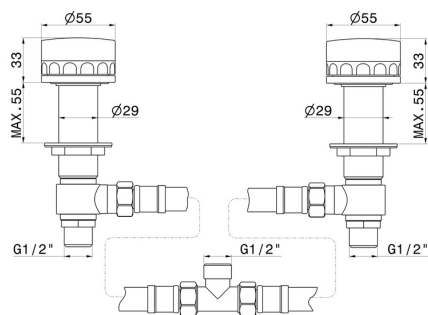

IONIKA SUPREME

72990.59.098

Einhebel-Mischbatterie für Bidet - oberfläche PVD Pale Gold gebürstet

PVD Pale Gold gebürstet

EIGENSCHAFTEN

Material
Installation
Lochtyp
Wasservermischung

Messing/Marmor
wannenrandmontage
2 Loch
mechanische

TECHNISCHE ZEICHNUNG

IONIKA SUPREME

72990.59.098

Einhebel-Mischbatterie für Bidet - oberfläche PVD Pale Gold gebürstet

VERFÜGBARE OBERFLÄCHEN

59.098

PVD Pale Gold gebürstet

01.014