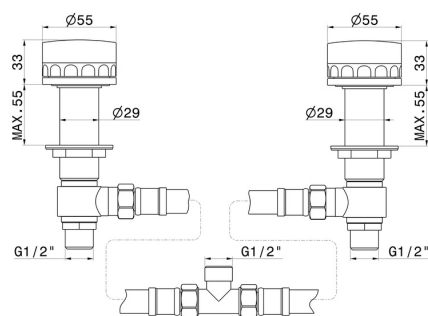

IONIKA SUPREME

72990.61.020

Einhebel-Mischbatterie für Bidet - oberfläche PVD Glossy Gold

PVD Glossy Gold

EIGENSCHAFTEN

Material	Messing/Marmor
Installation	wannenrandmontage
Lochtyp	2 Loch
Wasservermischung	mechanische

TECHNISCHE ZEICHNUNG

IONIKA SUPREME

72990.61.020

Einhebel-Mischbatterie für Bidet - oberfläche PVD Glossy Gold

VERFÜGBARE OBERFLÄCHEN

61.020

PVD Glossy Gold

01.014