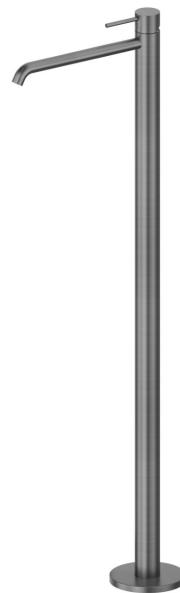

## 4221E.59.064

Einhebel-mischbatterie für waschbecken mit bodenversorgungssäule - oberfläche PVD Gun Metal gebürstet

Außenteil

SAVE  
WATER

PVD Gun Metal gebürstet

### EIGENSCHAFTEN

Material	<b>Messing</b>
Technologie	<b>Save Water</b>
Installation	<b>UP Körper für Freistehendearmatur</b>
Bedienungsart	<b>Einhebelmischer</b>
Wasservermischung	<b>mechanische</b>
Für die Installation erforderlich	<b><u>27819.00.000</u></b>

### TECHNISCHE ZEICHNUNG

**XT**

**4221E.59.064**

Einhebel-mischbatterie für waschbecken mit bodenversorgungssäule - oberfläche PVD Gun Metal gebürstet

## VERFÜGBARE OBERFLÄCHEN

---

**59.064**

PVD Gun Metal gebürstet

**01.014**

oberfläche Weiß matt

**01.093**

oberfläche Schwarz matt