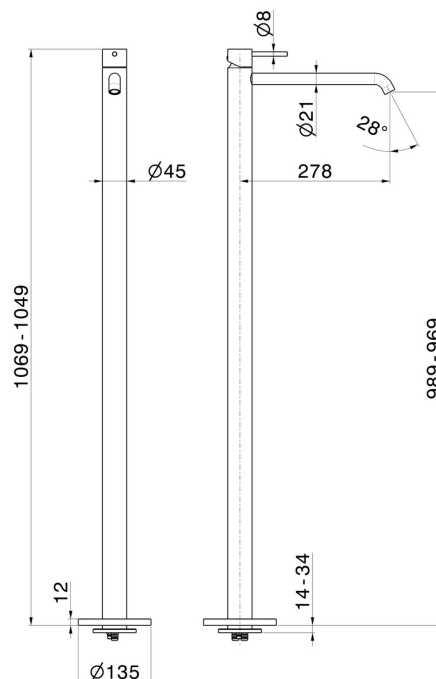

## 4221E.59.064

Einhebel-mischbatterie für waschbecken mit bodenversorgungssäule - oberfläche PVD Gun Metal gebürstet

Außenteil

SAVE  
WATER

PVD Gun Metal gebürstet

### EIGENSCHAFTEN

Material	<b>Messing</b>
Technologie	<b>Save Water</b>
Installation	<b>UP Körper für Freistehendearmatur</b>
Bedienungsart	<b>Einhebelmischer</b>
Wasservermischung	<b>mechanische</b>
Für die Installation erforderlich	<b><u>27819.00.000</u></b>

### TECHNISCHE ZEICHNUNG

**XT**

**4221E.59.064**

Einhebel-mischbatterie für waschbecken mit bodenversorgungssäule - oberfläche PVD Gun Metal gebürstet