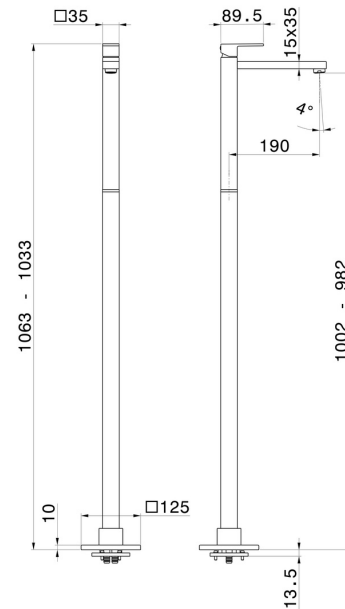

ERGO-Q

66418E.01.093

Einhebel-mischbatterie für waschbecken mit bodenversorgungssäule - oberfläche Schwarz matt

Außenteil

EIGENSCHAFTEN

Material	Messing
Technologie	Save Water
Installation	UP Körper für Freistehendearmatur
Bedienungsart	Einhebelmischer
Wasservermischung	mechanische
Für die Installation erforderlich	<u>27819.00.000</u>

TECHNISCHE ZEICHNUNG

ERGO-Q

66418E.01.093

Einhebel-mischbatterie für waschbecken mit bodenversorgungssäule - oberfläche Schwarz matt

VERFÜGBARE OBERFLÄCHEN

01.093

Schwarz matt

21.018

oberfläche Chrom