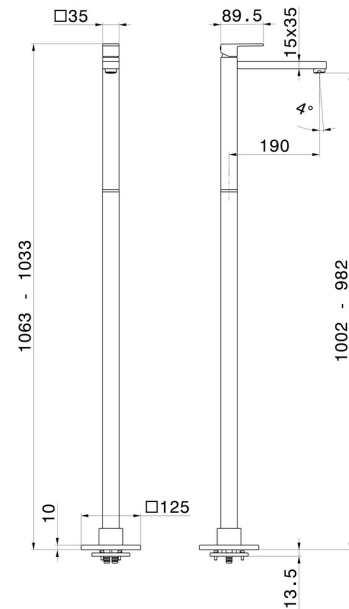

ERGO-Q

66418E.21.018

Einhebel-mischbatterie für waschbecken mit bodenversorgungssäule - oberfläche Chrom

Außenteil

EIGENSCHAFTEN

Material	Messing
Technologie	Save Water
Installation	UP Körper für Freistehendearmatur
Bedienungsart	Einhebelmischer
Wasservermischung	mechanische
Für die Installation erforderlich	<u>27819.00.000</u>

TECHNISCHE ZEICHNUNG

ERGO-Q

66418E.21.018

Einhebel-mischbatterie für waschbecken mit bodenversorgungssäule - oberfläche Chrom

VERFÜGBARE OBERFLÄCHEN

21.018

Chrom

01.093

oberfläche Schwarz matt