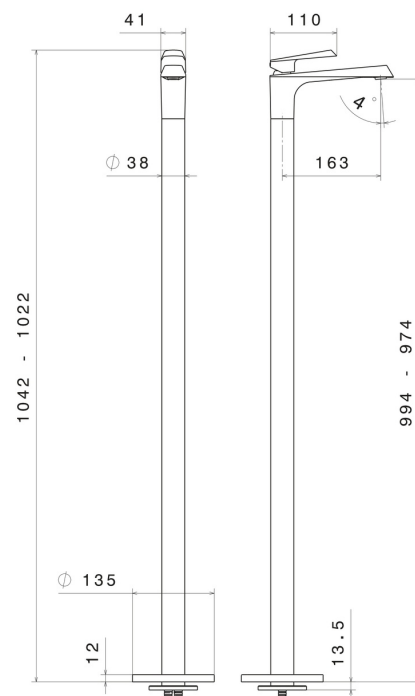

NIO

68918E.01.093

Einhebel-mischbatterie für waschbecken mit bodenversorgungssäule - oberfläche Schwarz matt

Außenteil

Schwarz matt

EIGENSCHAFTEN

Material	Messing
Technologie	Save Water
Installation	UP Körper für Freistehendearmatur
Bedienungsart	Einhebelmischer
Wasservermischung	mechanische
Für die Installation erforderlich	<u>27819.00.000</u>

TECHNISCHE ZEICHNUNG

NIO

68918E.01.093

Einhebel-mischbatterie für waschbecken mit bodenversorgungssäule - oberfläche Schwarz matt

VERFÜGBARE OBERFLÄCHEN

01.093

Schwarz matt

21.018

oberfläche Chrom

59.066

oberfläche PVD Edelstahl

59.097

oberfläche PVD Gold gebürstet