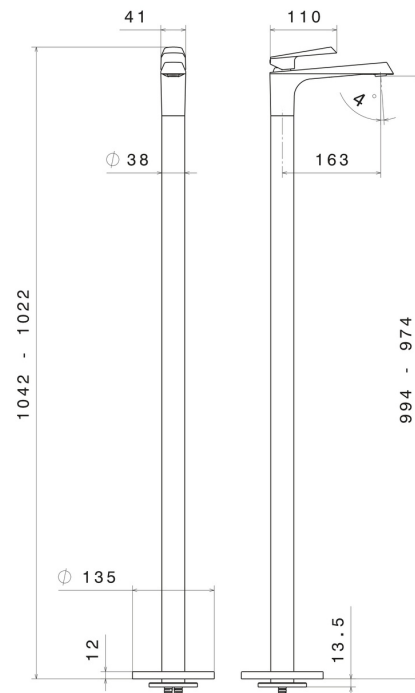

# NIO

**68918E.59.097**

Einhebel-mischbatterie für waschbecken mit bodenversorgungssäule - oberfläche PVD Gold gebürstet

Außenteil

PVD Gold gebürstet

## EIGENSCHAFTEN

Material	<b>Messing</b>
Technologie	<b>Save Water</b>
Installation	<b>UP Körper für Freistehendearmatur</b>
Bedienungsart	<b>Einhebelmischer</b>
Wasservermischung	<b>mechanische</b>
Für die Installation erforderlich	<b><u>27819.00.000</u></b>

## TECHNISCHE ZEICHNUNG

**NIO**

**68918E.59.097**

Einhebel-mischbatterie für waschbecken mit bodenversorgungssäule - oberfläche PVD Gold gebürstet

**VERFÜGBARE OBERFLÄCHEN**

---

**59.097**

PVD Gold gebürstet

**01.093**

oberfläche Schwarz matt

**21.018**

oberfläche Chrom

**59.066**

oberfläche PVD Edelstahl