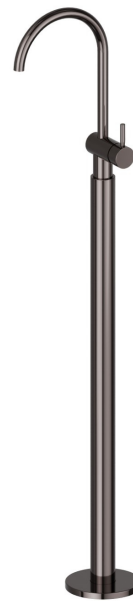

# BLINK

**70818E.58.063**

Einhebel-mischbatterie für waschbecken mit bodenversorgungssäule - oberfläche PVD Gun Metal

Außenteil

PVD Gun Metal

## EIGENSCHAFTEN

Material	<b>Messing</b>
Technologie	<b>Save Water</b>
Installation	<b>UP Körper für Freistehendarmatur</b>
Bedienungsart	<b>Einhebelmischer</b>
Wasservermischung	<b>mechanische</b>
Für die Installation erforderlich	<b><u>27819.00.000</u></b>

## TECHNISCHE ZEICHNUNG

**BLINK**

**70818E.58.063**

Einhebel-mischbatterie für waschbecken mit bodenversorgungssäule - oberfläche PVD Gun Metal

**VERFÜGBARE OBERFLÄCHEN**

---

**58.063**

PVD Gun Metal

**01.093**

oberfläche Schwarz matt

**21.018**

oberfläche Chrom

**47.083**

oberfläche Groove Bronze

**58.061**

oberfläche PVD Copper Bronze