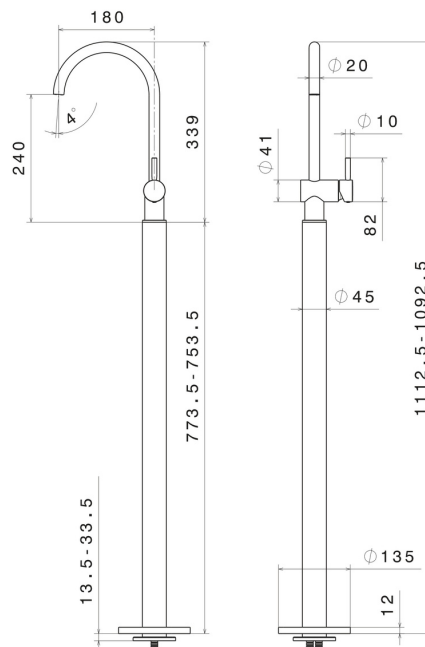

# BLINK

**70818E.58.063**

Einhebel-mischbatterie für waschbecken mit bodenversorgungssäule - oberfläche PVD Gun Metal

Außenteil

PVD Gun Metal

## EIGENSCHAFTEN

Material	<b>Messing</b>
Technologie	<b>Save Water</b>
Installation	<b>UP Körper für Freistehendarmatur</b>
Bedienungsart	<b>Einhebelmischer</b>
Wasservermischung	<b>mechanische</b>
Für die Installation erforderlich	<b><u>27819.00.000</u></b>

## TECHNISCHE ZEICHNUNG

**BLINK**

**70818E.58.063**

Einhebel-mischbatterie für waschbecken mit bodenversorgungssäule - oberfläche PVD Gun Metal

**VERFÜGBARE OBERFLÄCHEN**

---

**58.063**

PVD Gun Metal

**59.098**

oberfläche PVD Pale Gold gebürstet

**61.020**

oberfläche PVD Glossy Gold