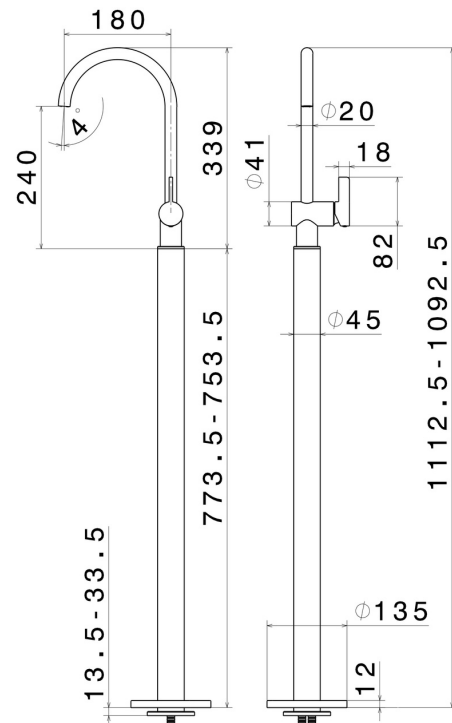

BLINK CHIC

71018E.01.093

Einhebel-mischbatterie für waschbecken mit bodenversorgungssäule - oberfläche Schwarz matt

Außenteil

EIGENSCHAFTEN

Material	Messing
Technologie	Save Water
Installation	UP Körper für Freistehendearmatur
Wasservermischung	mechanische
Für die Installation erforderlich	<u>27819.00.000</u>

TECHNISCHE ZEICHNUNG

BLINK CHIC

71018E.01.093

Einhebel-mischbatterie für waschbecken mit bodenversorgungssäule - oberfläche Schwarz matt

VERFÜGBARE OBERFLÄCHEN

01.093

Schwarz matt

21.018

oberfläche Chrom

47.083

oberfläche Groove Bronze

58.061

oberfläche PVD Copper Bronze

58.063

oberfläche PVD Gun Metal

59.098

oberfläche PVD Pale Gold gebürstet

61.020

oberfläche PVD Glossy Gold