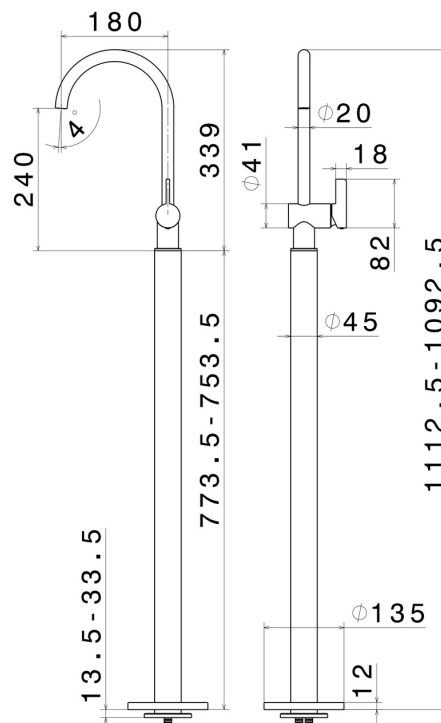

# BLINK CHIC

**71018E.21.018**

Einhebel-mischbatterie für waschbecken mit bodenversorgungssäule - oberfläche Chrom

Außenteil

## EIGENSCHAFTEN

Material	<b>Messing</b>
Technologie	<b>Save Water</b>
Installation	<b>UP Körper für Freistehendearmatur</b>
Wasservermischung	<b>mechanische</b>
Für die Installation erforderlich	<b><u>27819.00.000</u></b>

## TECHNISCHE ZEICHNUNG

**BLINK CHIC**

**71018E.21.018**

Einhebel-mischbatterie für waschbecken mit bodenversorgungssäule - oberfläche Chrom

**VERFÜGBARE OBERFLÄCHEN**

---

**21.018**

Chrom

**59.098**

oberfläche PVD Pale Gold gebürstet

**61.020**

oberfläche PVD Glossy Gold