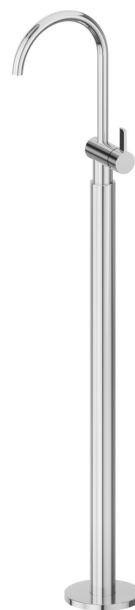

# BLINK CHIC

**71018E.21.018**

Einhebel-mischbatterie für waschbecken mit bodenversorgungssäule - oberfläche Chrom

Außenteil

## EIGENSCHAFTEN

Material	<b>Messing</b>
Technologie	<b>Save Water</b>
Installation	<b>UP Körper für Freistehendearmatur</b>
Wasservermischung	<b>mechanische</b>
Für die Installation erforderlich	<b><u>27819.00.000</u></b>

## TECHNISCHE ZEICHNUNG

**BLINK CHIC**

**71018E.21.018**

Einhebel-mischbatterie für waschbecken mit bodenversorgungssäule - oberfläche Chrom

**VERFÜGBARE OBERFLÄCHEN**

---

**21.018**

Chrom

**59.098**

oberfläche PVD Pale Gold gebürstet

**61.020**

oberfläche PVD Glossy Gold