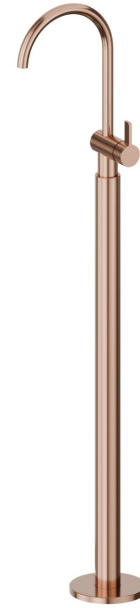

# BLINK CHIC

**71018E.58.061**

Einhebel-mischbatterie für waschbecken mit bodenversorgungssäule - oberfläche PVD Copper Bronze

Außenteil

PVD Copper Bronze

## TECHNISCHE ZEICHNUNG

**BLINK CHIC**

**71018E.58.061**

Einhebel-mischbatterie für waschbecken mit bodenversorgungssäule - oberfläche PVD Copper Bronze

**VERFÜGBARE OBERFLÄCHEN**

---

**58.061**

PVD Copper Bronze

**01.093**

oberfläche Schwarz matt

**21.018**

oberfläche Chrom

**47.083**

oberfläche Groove Bronze

**58.063**

oberfläche PVD Gun Metal

**59.098**

oberfläche PVD Pale Gold gebürstet

**61.020**

oberfläche PVD Glossy Gold