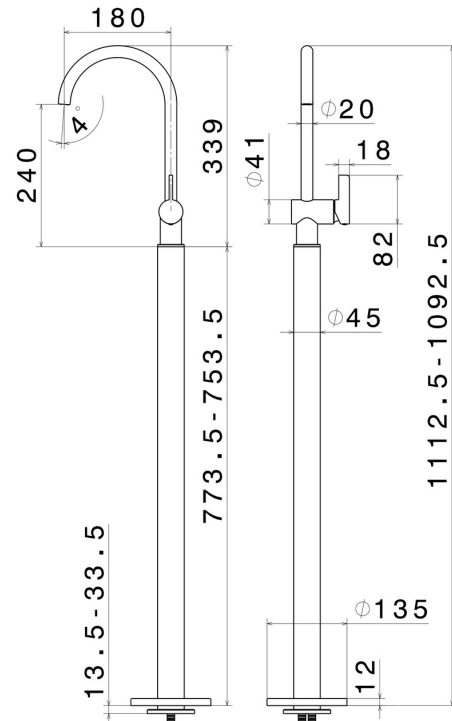

# BLINK CHIC

**71018E.58.061**

Einhebel-mischbatterie für waschbecken mit bodenversorgungssäule - oberfläche PVD Copper Bronze

Außenteil

PVD Copper Bronze

## EIGENSCHAFTEN

Material	<b>Messing</b>
Technologie	<b>Save Water</b>
Installation	<b>UP Körper für Freistehendearmatur</b>
Wasservermischung	<b>mechanische</b>
Für die Installation erforderlich	<b><u>27819.00.000</u></b>

## TECHNISCHE ZEICHNUNG

**BLINK CHIC**

**71018E.58.061**

Einhebel-mischbatterie für waschbecken mit bodenversorgungssäule - oberfläche PVD Copper Bronze

**VERFÜGBARE OBERFLÄCHEN**

---

**58.061**

PVD Copper Bronze

**59.098**

oberfläche PVD Pale Gold gebürstet

**61.020**

oberfläche PVD Glossy Gold