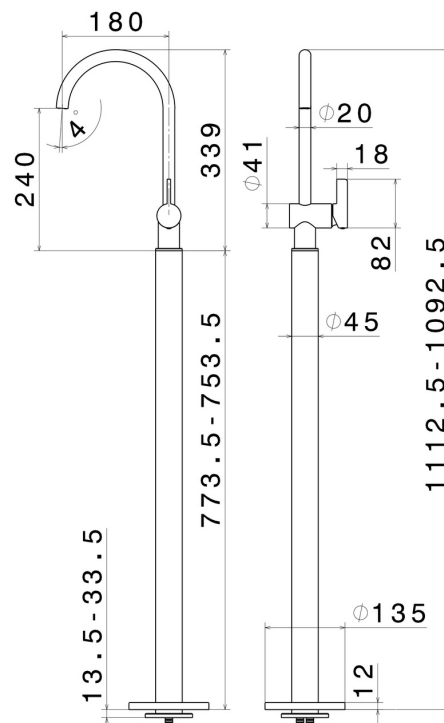

BLINK CHIC

71018E.58.063

Einhebel-mischbatterie für waschbecken mit bodenversorgungssäule - oberfläche PVD Gun Metal

Außenteil

PVD Gun Metal

EIGENSCHAFTEN

Material	Messing
Technologie	Save Water
Installation	UP Körper für Freistehendearmatur
Wasservermischung	mechanische
Für die Installation erforderlich	<u>27819.00.000</u>

TECHNISCHE ZEICHNUNG

BLINK CHIC

71018E.58.063

Einhebel-mischbatterie für waschbecken mit bodenversorgungssäule - oberfläche PVD Gun Metal

VERFÜGBARE OBERFLÄCHEN

58.063

PVD Gun Metal

01.093

oberfläche Schwarz matt

21.018

oberfläche Chrom

47.083

oberfläche Groove Bronze

58.061

oberfläche PVD Copper Bronze

59.098

oberfläche PVD Pale Gold gebürstet

61.020

oberfläche PVD Glossy Gold