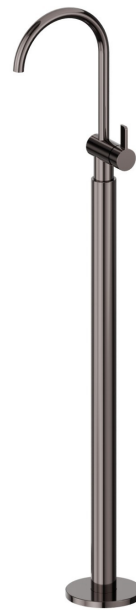

BLINK CHIC

71018E.58.063

Einhebel-mischbatterie für waschbecken mit bodenversorgungssäule - oberfläche PVD Gun Metal

Außenteil

PVD Gun Metal

EIGENSCHAFTEN

Material	Messing
Technologie	Save Water
Installation	UP Körper für Freistehendearmatur
Wasservermischung	mechanische
Für die Installation erforderlich	<u>27819.00.000</u>

TECHNISCHE ZEICHNUNG

BLINK CHIC

71018E.58.063

Einhebel-mischbatterie für waschbecken mit bodenversorgungssäule - oberfläche PVD Gun Metal

VERFÜGBARE OBERFLÄCHEN

58.063

PVD Gun Metal

01.093

oberfläche Schwarz matt

21.018

oberfläche Chrom

47.083

oberfläche Groove Bronze

58.061

oberfläche PVD Copper Bronze

59.098

oberfläche PVD Pale Gold gebürstet

61.020

oberfläche PVD Glossy Gold