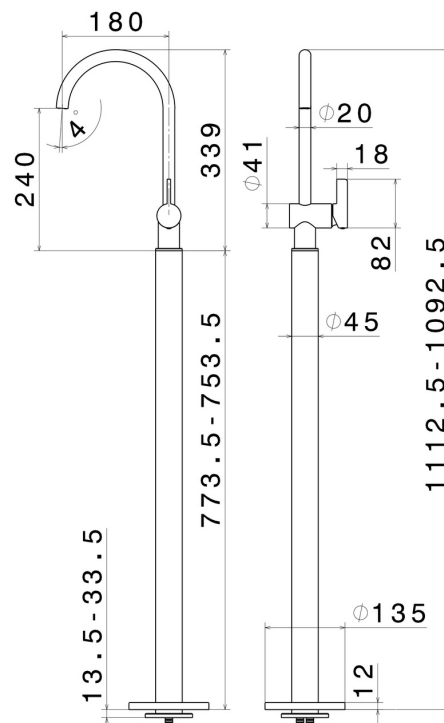

# BLINK CHIC

**71018E.59.098**

Einhebel-mischbatterie für waschbecken mit bodenversorgungssäule - oberfläche PVD Pale Gold gebürstet

Außenteil

PVD Pale Gold gebürstet

## EIGENSCHAFTEN

Material	<b>Messing</b>
Technologie	<b>Save Water</b>
Installation	<b>UP Körper für Freistehendearmatur</b>
Wasservermischung	<b>mechanische</b>
Für die Installation erforderlich	<b><u>27819.00.000</u></b>

## TECHNISCHE ZEICHNUNG

**BLINK CHIC**

**71018E.59.098**

Einhebel-mischbatterie für waschbecken mit bodenversorgungssäule - oberfläche PVD Pale Gold gebürstet

**VERFÜGBARE OBERFLÄCHEN**

---

**59.098**

PVD Pale Gold gebürstet

**58.063**

oberfläche PVD Gun Metal

**61.020**

oberfläche PVD Glossy Gold