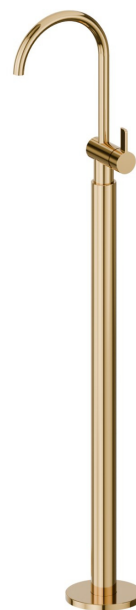

# BLINK CHIC

**71018E.61.020**

Einhebel-mischbatterie für waschbecken mit bodenversorgungssäule - oberfläche PVD Glossy Gold

Außenteil

PVD Glossy Gold

## TECHNISCHE ZEICHNUNG

**BLINK CHIC**

**71018E.61.020**

Einhebel-mischbatterie für waschbecken mit bodenversorgungssäule - oberfläche PVD Glossy Gold

**VERFÜGBARE OBERFLÄCHEN**

---

**61.020**

PVD Glossy Gold

**01.093**

oberfläche Schwarz matt

**21.018**

oberfläche Chrom

**47.083**

oberfläche Groove Bronze

**58.061**

oberfläche PVD Copper Bronze

**58.063**

oberfläche PVD Gun Metal

**59.098**

oberfläche PVD Pale Gold gebürstet