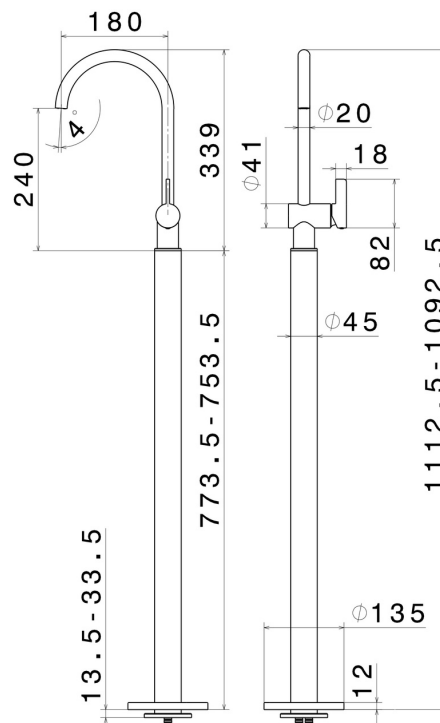

# BLINK CHIC

**71018E.61.020**

Einhebel-mischbatterie für waschbecken mit bodenversorgungssäule - oberfläche PVD Glossy Gold

Außenteil

PVD Glossy Gold

## EIGENSCHAFTEN

Material	<b>Messing</b>
Technologie	<b>Save Water</b>
Installation	<b>UP Körper für Freistehendearmatur</b>
Wasservermischung	<b>mechanische</b>
Für die Installation erforderlich	<b><u>27819.00.000</u></b>

## TECHNISCHE ZEICHNUNG

**BLINK CHIC**

**71018E.61.020**

Einhebel-mischbatterie für waschbecken mit bodenversorgungssäule - oberfläche PVD Glossy Gold

**VERFÜGBARE OBERFLÄCHEN**

---

**61.020**

PVD Glossy Gold

**58.063**

oberfläche PVD Gun Metal

**59.098**

oberfläche PVD Pale Gold gebürstet