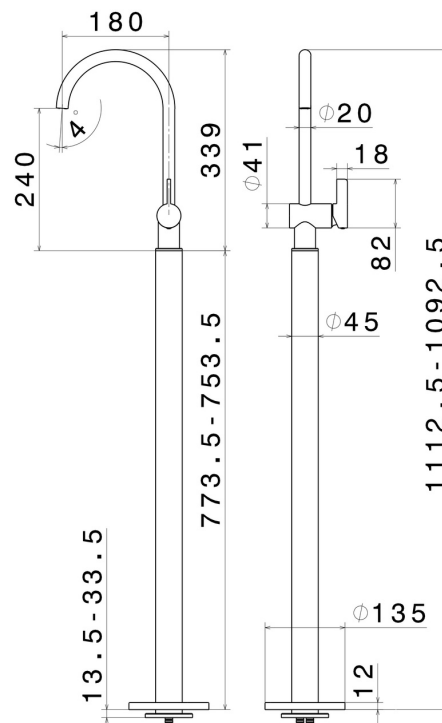

BLINK CHIC

71118E.01.093

Einhebel-mischbatterie für waschbecken mit bodenversorgungssäule - oberfläche Schwarz matt

Luxury. Außenteil

Schwarz matt

EIGENSCHAFTEN

Material	Messing
Technologie	Save Water
Installation	UP Körper für Freistehendearmatur
Wasservermischung	mechanische
Für die Installation erforderlich	<u>27819.00.000</u>

TECHNISCHE ZEICHNUNG

BLINK CHIC

71118E.01.093

Einhebel-mischbatterie für waschbecken mit bodenversorgungssäule - oberfläche Schwarz matt

VERFÜGBARE OBERFLÄCHEN

01.093

Schwarz matt

21.018

oberfläche Chrom

47.083

oberfläche Groove Bronze

58.061

oberfläche PVD Copper Bronze

58.063

oberfläche PVD Gun Metal

59.098

oberfläche PVD Pale Gold gebürstet

61.020

oberfläche PVD Glossy Gold