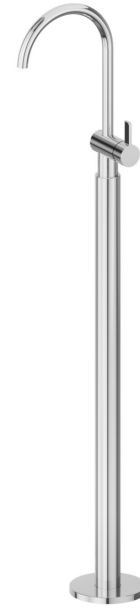

BLINK CHIC

71118E.21.018

Einhebel-mischbatterie für waschbecken mit bodenversorgungssäule - oberfläche Chrom

Luxury. Außenteil

EIGENSCHAFTEN

Material	Messing
Technologie	Save Water
Installation	UP Körper für Freistehendearmatur
Wasservermischung	mechanische
Für die Installation erforderlich	<u>27819.00.000</u>

TECHNISCHE ZEICHNUNG

BLINK CHIC

71118E.21.018

Einhebel-mischbatterie für waschbecken mit bodenversorgungssäule - oberfläche Chrom

VERFÜGBARE OBERFLÄCHEN

21.018

Chrom

01.093

oberfläche Schwarz matt

47.083

oberfläche Groove Bronze

58.061

oberfläche PVD Copper Bronze

58.063

oberfläche PVD Gun Metal

59.098

oberfläche PVD Pale Gold gebürstet

61.020

oberfläche PVD Glossy Gold