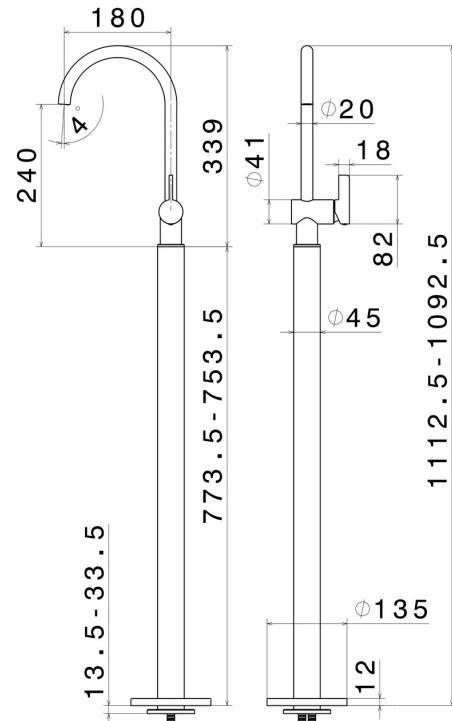

BLINK CHIC

71118E.21.018

Einhebel-mischbatterie für waschbecken mit bodenversorgungssäule - oberfläche Chrom

Luxury. Außenteil

EIGENSCHAFTEN

Material	Messing
Technologie	Save Water
Installation	UP Körper für Freistehendearmatur
Wasservermischung	mechanische
Für die Installation erforderlich	<u>27819.00.000</u>

TECHNISCHE ZEICHNUNG

BLINK CHIC

71118E.21.018

Einhebel-mischbatterie für waschbecken mit bodenversorgungssäule - oberfläche Chrom

VERFÜGBARE OBERFLÄCHEN

21.018

Chrom

01.093

oberfläche Schwarz matt

47.083

oberfläche Groove Bronze

58.061

oberfläche PVD Copper Bronze

58.063

oberfläche PVD Gun Metal

59.098

oberfläche PVD Pale Gold gebürstet

61.020

oberfläche PVD Glossy Gold