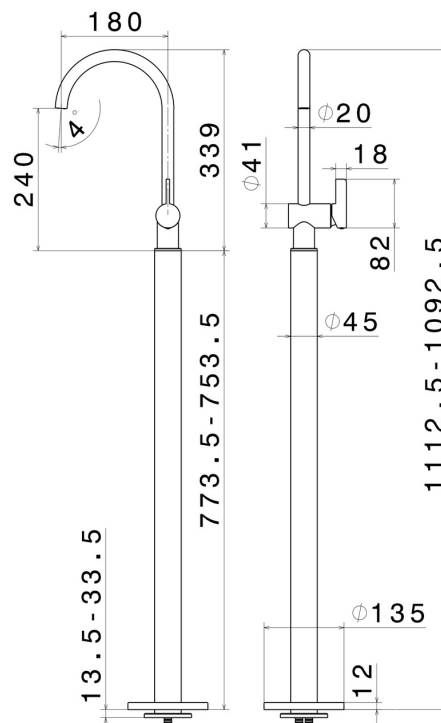

BLINK CHIC

71118E.58.061

Einhebel-mischbatterie für waschbecken mit bodenversorgungssäule - oberfläche PVD Copper Bronze

Luxury. Außenteil

PVD Copper Bronze

EIGENSCHAFTEN

Material	Messing
Technologie	Save Water
Installation	UP Körper für Freistehendearmatur
Wasservermischung	mechanische
Für die Installation erforderlich	<u>27819.00.000</u>

TECHNISCHE ZEICHNUNG

BLINK CHIC

71118E.58.061

Einhebel-mischbatterie für waschbecken mit bodenversorgungssäule - oberfläche PVD Copper Bronze

VERFÜGBARE OBERFLÄCHEN

58.061

PVD Copper Bronze

01.093

oberfläche PVD Pale Gold gebürstet

61.020

oberfläche PVD Glossy Gold