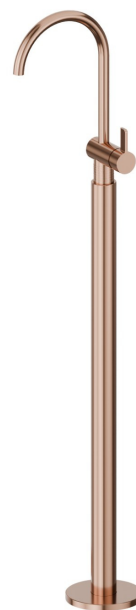

BLINK CHIC

71118E.58.061

Einhebel-mischbatterie für waschbecken mit bodenversorgungssäule - oberfläche PVD Copper Bronze

Luxury. Außenteil

PVD Copper Bronze

EIGENSCHAFTEN

Material	Messing
Technologie	Save Water
Installation	UP Körper für Freistehendearmatur
Wasservermischung	mechanische
Für die Installation erforderlich	<u>27819.00.000</u>

TECHNISCHE ZEICHNUNG

BLINK CHIC

71118E.58.061

Einhebel-mischbatterie für waschbecken mit bodenversorgungssäule - oberfläche PVD Copper Bronze

VERFÜGBARE OBERFLÄCHEN

58.061

PVD Copper Bronze

01.093

oberfläche Schwarz matt

21.018

oberfläche Chrom

47.083

oberfläche Groove Bronze

58.063

oberfläche PVD Gun Metal

59.098

oberfläche PVD Pale Gold gebürstet

61.020

oberfläche PVD Glossy Gold