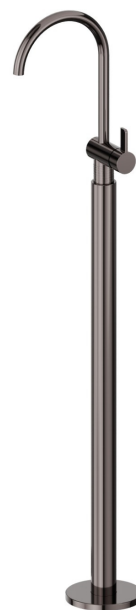

# BLINK CHIC

**71118E.58.063**

Einhebel-mischbatterie für waschbecken mit bodenversorgungssäule - oberfläche PVD Gun Metal

Luxury. Außenteil

PVD Gun Metal

## TECHNISCHE ZEICHNUNG

**BLINK CHIC**

**71118E.58.063**

Einhebel-mischbatterie für waschbecken mit bodenversorgungssäule - oberfläche PVD Gun Metal

**VERFÜGBARE OBERFLÄCHEN**

---

**58.063**

PVD Gun Metal

**01.093**

oberfläche Schwarz matt

**21.018**

oberfläche Chrom

**47.083**

oberfläche Groove Bronze

**58.061**

oberfläche PVD Copper Bronze

**59.098**

oberfläche PVD Pale Gold gebürstet

**61.020**

oberfläche PVD Glossy Gold