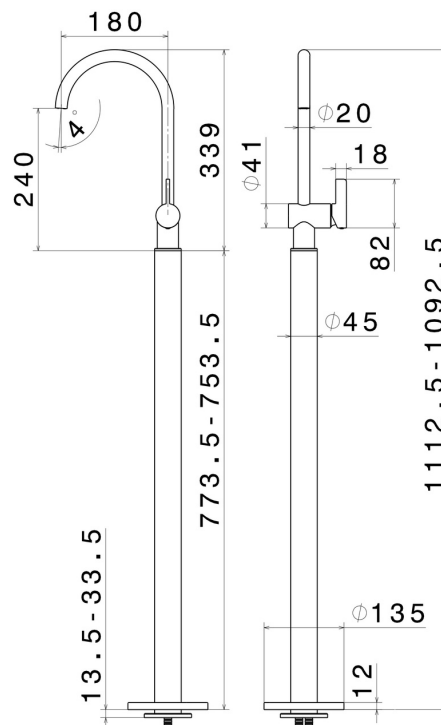

# BLINK CHIC

**71118E.58.063**

Einhebel-mischbatterie für waschbecken mit bodenversorgungssäule - oberfläche PVD Gun Metal

Luxury. Außenteil

PVD Gun Metal

## EIGENSCHAFTEN

Material	<b>Messing</b>
Technologie	<b>Save Water</b>
Installation	<b>UP Körper für Freistehendearmatur</b>
Wasservermischung	<b>mechanische</b>
Für die Installation erforderlich	<b><u>27819.00.000</u></b>

## TECHNISCHE ZEICHNUNG

**BLINK CHIC**

**71118E.58.063**

Einhebel-mischbatterie für waschbecken mit bodenversorgungssäule - oberfläche PVD Gun Metal

**VERFÜGBARE OBERFLÄCHEN**

---

**58.063**

PVD Gun Metal

**59.098**

oberfläche PVD Pale Gold gebürstet

**61.020**

oberfläche PVD Glossy Gold