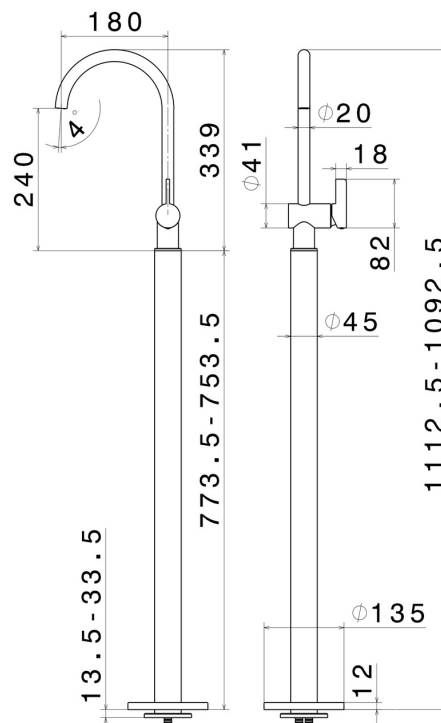

# BLINK CHIC

**71118E.59.098**

Einhebel-mischbatterie für waschbecken mit bodenversorgungssäule - oberfläche PVD Pale Gold gebürstet

Luxury. Außenteil

PVD Pale Gold gebürstet

## EIGENSCHAFTEN

Material	<b>Messing</b>
Technologie	<b>Save Water</b>
Installation	<b>UP Körper für Freistehendearmatur</b>
Wasservermischung	<b>mechanische</b>
Für die Installation erforderlich	<b><u>27819.00.000</u></b>

## TECHNISCHE ZEICHNUNG

**BLINK CHIC**

**71118E.59.098**

Einhebel-mischbatterie für waschbecken mit bodenversorgungssäule - oberfläche PVD Pale Gold gebürstet

**VERFÜGBARE OBERFLÄCHEN**

---

**59.098**

PVD Pale Gold gebürstet

**58.063**

oberfläche PVD Gun Metal

**61.020**

oberfläche PVD Glossy Gold