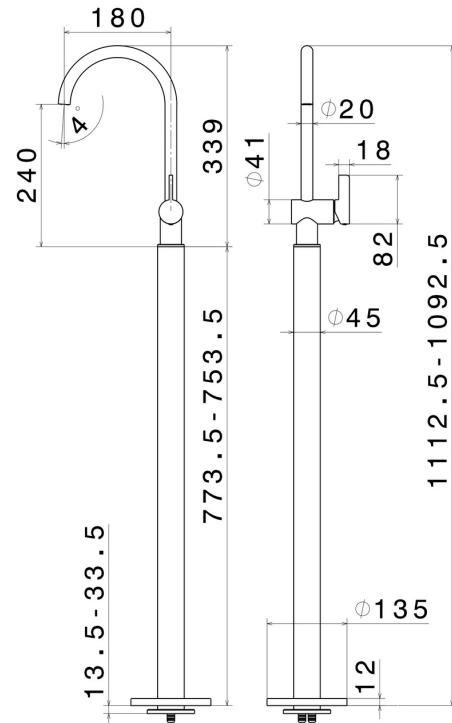

# BLINK CHIC

**71118E.61.020**

Einhebel-mischbatterie für waschbecken mit bodenversorgungssäule - oberfläche PVD Glossy Gold

Luxury. Außenteil

PVD Glossy Gold

## EIGENSCHAFTEN

Material	<b>Messing</b>
Technologie	<b>Save Water</b>
Installation	<b>UP Körper für Freistehendearmatur</b>
Wasservermischung	<b>mechanische</b>
Für die Installation erforderlich	<b><u>27819.00.000</u></b>

## TECHNISCHE ZEICHNUNG

**BLINK CHIC**

**71118E.61.020**

Einhebel-mischbatterie für waschbecken mit bodenversorgungssäule - oberfläche PVD Glossy Gold

**VERFÜGBARE OBERFLÄCHEN**

---

**61.020**

PVD Glossy Gold

**58.063**

oberfläche PVD Gun Metal

**59.098**

oberfläche PVD Pale Gold gebürstet