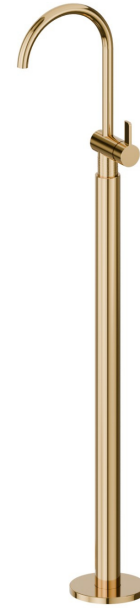

# BLINK CHIC

**71118E.61.020**

Einhebel-mischbatterie für waschbecken mit bodenversorgungssäule - oberfläche PVD Glossy Gold

Luxury. Außenteil

PVD Glossy Gold

## TECHNISCHE ZEICHNUNG

**BLINK CHIC**

**71118E.61.020**

Einhebel-mischbatterie für waschbecken mit bodenversorgungssäule - oberfläche PVD Glossy Gold

**VERFÜGBARE OBERFLÄCHEN**

---

**61.020**

PVD Glossy Gold

**01.093**

oberfläche Schwarz matt

**21.018**

oberfläche Chrom

**47.083**

oberfläche Groove Bronze

**58.061**

oberfläche PVD Copper Bronze

**58.063**

oberfläche PVD Gun Metal

**59.098**

oberfläche PVD Pale Gold gebürstet