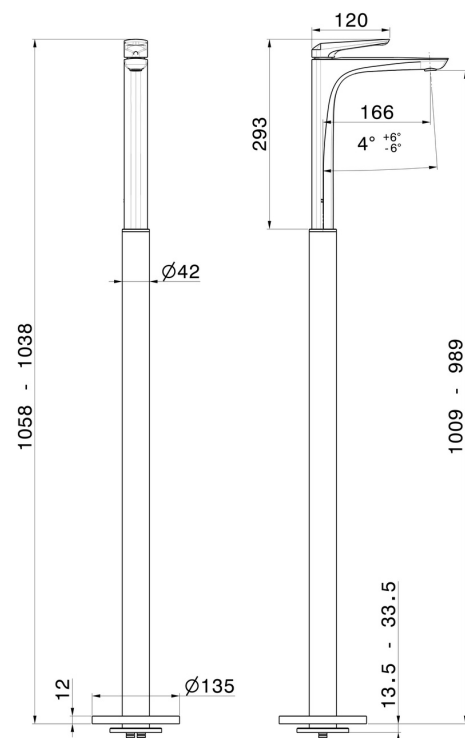

DELTA ZERO

72218E.01.014

Einhebel-mischbatterie für waschbecken mit bodenversorgungssäule - oberfläche Weiß matt

Außenteil

Weiß matt

EIGENSCHAFTEN

Material	Messing
Technologie	Save Water
Installation	UP Körper für Freistehendearmatur
Bedienungsart	Einhebelmischer
Wasservermischung	mechanische
Für die Installation erforderlich	<u>27819.00.000</u>

TECHNISCHE ZEICHNUNG

DELTA ZERO

72218E.01.014

Einhebel-mischbatterie für waschbecken mit bodenversorgungssäule - oberfläche Weiß matt

VERFÜGBARE OBERFLÄCHEN

01.014

Weiß matt

01.093

oberfläche Schwarz matt

21.018

oberfläche Chrom

58.061

oberfläche PVD Copper Bronze

58.063

oberfläche PVD Gun Metal

59.064