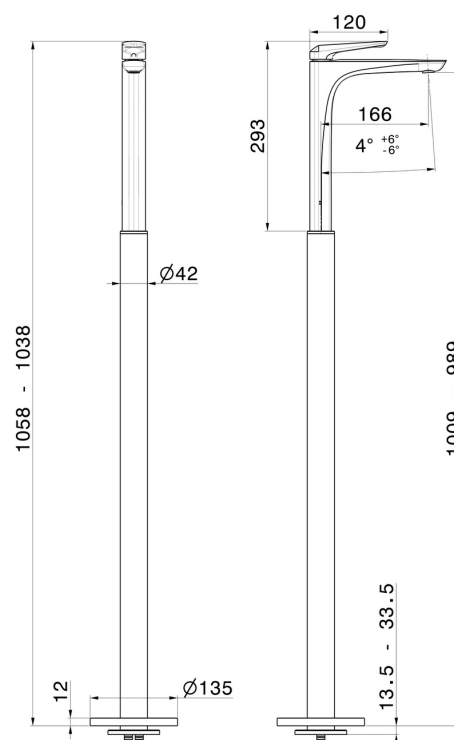

# DELTA ZERO

**72218E.01.093**

Einhebel-mischbatterie für waschbecken mit bodenversorgungssäule - oberfläche Schwarz matt

Außenteil

## EIGENSCHAFTEN

Material	<b>Messing</b>
Technologie	<b>Save Water</b>
Installation	<b>UP Körper für Freistehendearmatur</b>
Bedienungsart	<b>Einhebelmischer</b>
Wasservermischung	<b>mechanische</b>
Für die Installation erforderlich	<b><u>27819.00.000</u></b>

## TECHNISCHE ZEICHNUNG

**DELTA ZERO**

**72218E.01.093**

Einhebel-mischbatterie für waschbecken mit bodenversorgungssäule - oberfläche Schwarz matt

**VERFÜGBARE OBERFLÄCHEN**

---

**01.093**

Schwarz matt

**01.014**

oberfläche Weiß matt

**21.018**

oberfläche Chrom

**58.061**

oberfläche PVD Copper Bronze

**58.063**

oberfläche PVD Gun Metal