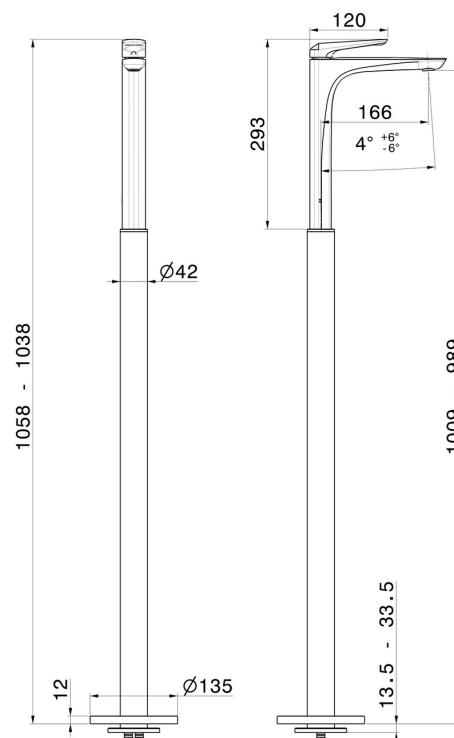

# DELTA ZERO

**72218E.21.018**

Einhebel-mischbatterie für waschbecken mit bodenversorgungssäule - oberfläche Chrom

Außenteil

Chrom

## EIGENSCHAFTEN

Material	<b>Messing</b>
Technologie	<b>Save Water</b>
Installation	<b>UP Körper für Freistehendearmatur</b>
Bedienungsart	<b>Einhebelmischer</b>
Wasservermischung	<b>mechanische</b>
Für die Installation erforderlich	<b><u>27819.00.000</u></b>

## TECHNISCHE ZEICHNUNG

**DELTA ZERO**

**72218E.21.018**

Einhebel-mischbatterie für waschbecken mit bodenversorgungssäule - oberfläche Chrom

**VERFÜGBARE OBERFLÄCHEN**

---

**21.018**

Chrom

**01.014**

oberfläche Weiß matt

**01.093**

oberfläche Schwarz matt

**58.061**

oberfläche PVD Copper Bronze

**58.063**

oberfläche PVD Gun Metal