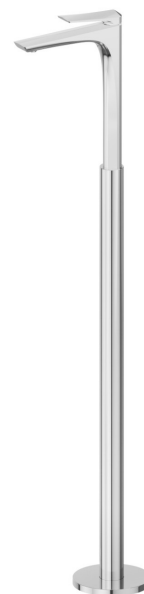

# DELTA ZERO

**72218E.21.018**

Einhebel-mischbatterie für waschbecken mit bodenversorgungssäule - oberfläche Chrom

Außenteil

Chrom

## EIGENSCHAFTEN

Material	<b>Messing</b>
Technologie	<b>Save Water</b>
Installation	<b>UP Körper für Freistehendearmatur</b>
Bedienungsart	<b>Einhebelmischer</b>
Wasservermischung	<b>mechanische</b>
Für die Installation erforderlich	<b><u>27819.00.000</u></b>

## TECHNISCHE ZEICHNUNG

**DELTA ZERO**

**72218E.21.018**

Einhebel-mischbatterie für waschbecken mit bodenversorgungssäule - oberfläche Chrom

**VERFÜGBARE OBERFLÄCHEN**

---

**21.018**

Chrom

**59.064**

oberfläche PVD Gun Metal gebürstet

**59.067**

oberfläche PVD Copper Bronze gebürstet

**59.097**

oberfläche PVD Gold gebürstet

**61.020**

oberfläche PVD Glossy Gold