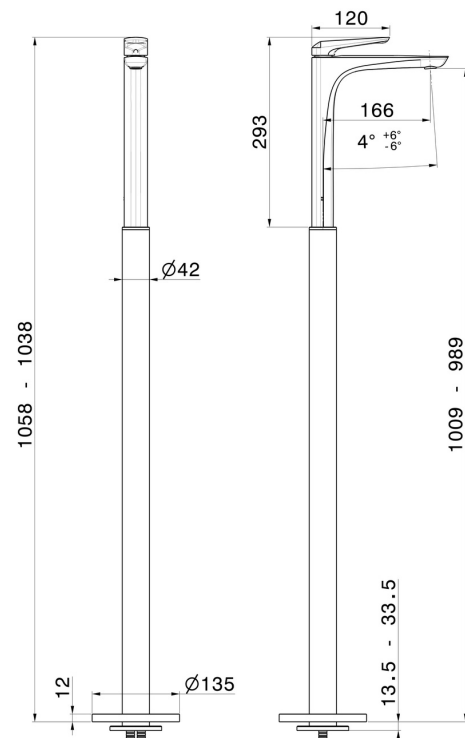

DELTA ZERO

72218E.58.061

Einhebel-mischbatterie für waschbecken mit bodenversorgungssäule - oberfläche PVD Copper Bronze

Außenteil

EIGENSCHAFTEN

Material	Messing
Technologie	Save Water
Installation	UP Körper für Freistehendearmatur
Bedienungsart	Einhebelmischer
Wasservermischung	mechanische
Für die Installation erforderlich	<u>27819.00.000</u>

TECHNISCHE ZEICHNUNG

DELTA ZERO

72218E.58.061

Einhebel-mischbatterie für waschbecken mit bodenversorgungssäule - oberfläche PVD Copper Bronze

VERFÜGBARE OBERFLÄCHEN

58.061

PVD Copper Bronze

01.014