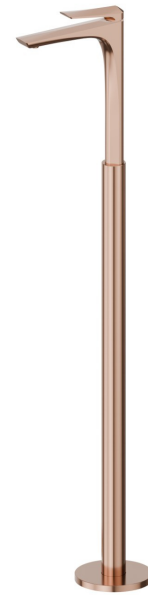

DELTA ZERO

72218E.58.061

Einhebel-mischbatterie für waschbecken mit bodenversorgungssäule - oberfläche PVD Copper Bronze

Außenteil

EIGENSCHAFTEN

Material	Messing
Technologie	Save Water
Installation	UP Körper für Freistehendearmatur
Bedienungsart	Einhebelmischer
Wasservermischung	mechanische
Für die Installation erforderlich	<u>27819.00.000</u>

TECHNISCHE ZEICHNUNG

DELTA ZERO

72218E.58.061

Einhebel-mischbatterie für waschbecken mit bodenversorgungssäule - oberfläche PVD Copper Bronze

VERFÜGBARE OBERFLÄCHEN

58.061

PVD Copper Bronze

01.014

oberfläche Weiß matt

01.093

oberfläche Schwarz matt

21.018

oberfläche Chrom

58.063

oberfläche PVD Gun Metal

59.064

oberfläche PVD Gun Metal gebürstet

59.067

oberfläche PVD Copper Bronze gebürstet

59.097

oberfläche PVD Gold gebürstet

61.020

oberfläche PVD Glossy Gold