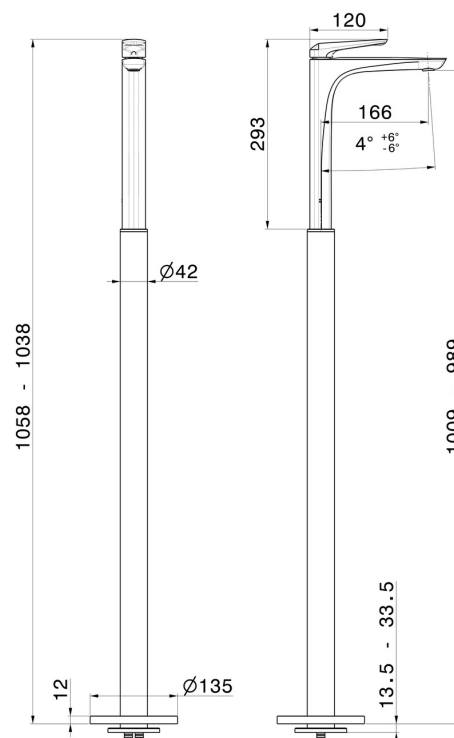

# DELTA ZERO

**72218E.58.063**

Einhebel-mischbatterie für waschbecken mit bodenversorgungssäule - oberfläche PVD Gun Metal

Außenteil

## EIGENSCHAFTEN

|                                   |  |
|-----------------------------------|--|
| Material                          | <b>Messing</b>                           |
| Technologie                       | <b>Save Water</b>                        |
| Installation                      | <b>UP Körper für Freistehendearmatur</b> |
| Bedienungsart                     | <b>Einhebelmischer</b>                   |
| Wasservermischung                 | <b>mechanische</b>                       |
| Für die Installation erforderlich | <b><u>27819.00.000</u></b>               |

## TECHNISCHE ZEICHNUNG

**DELTA ZERO**

**72218E.58.063**

Einhebel-mischbatterie für waschbecken mit bodenversorgungssäule - oberfläche PVD Gun Metal

**VERFÜGBARE OBERFLÄCHEN**

---

**58.063**

PVD Gun Metal

**01.014**

oberfläche Weiß matt

**01.093**

oberfläche Schwarz matt

**21.018**

oberfläche Chrom

**58.061**

oberfläche PVD Copper Bronze