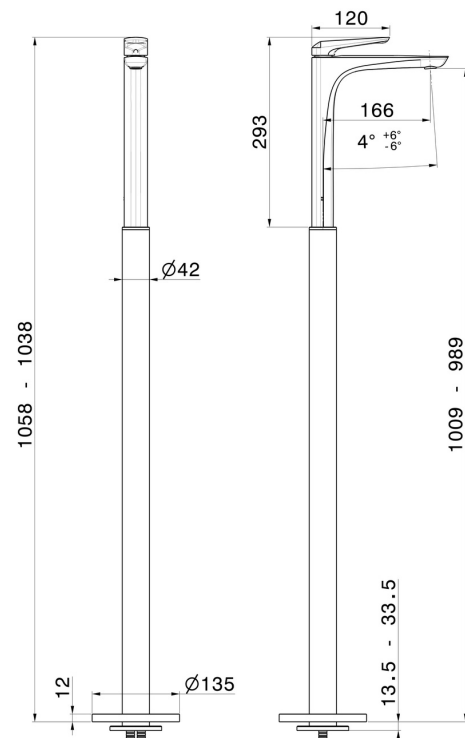

# DELTA ZERO

**72218E.59.064**

Einhebel-mischbatterie für waschbecken mit bodenversorgungssäule - oberfläche PVD Gun Metal gebürstet

Außenteil

## EIGENSCHAFTEN

Material	<b>Messing</b>
Technologie	<b>Save Water</b>
Installation	<b>UP Körper für Freistehendearmatur</b>
Bedienungsart	<b>Einhebelmischer</b>
Wasservermischung	<b>mechanische</b>
Für die Installation erforderlich	<b><u>27819.00.000</u></b>

## TECHNISCHE ZEICHNUNG

## **DELTA ZERO**

**72218E.59.064**

Einhebel-mischbatterie für waschbecken mit bodenversorgungssäule - oberfläche PVD Gun Metal gebürstet