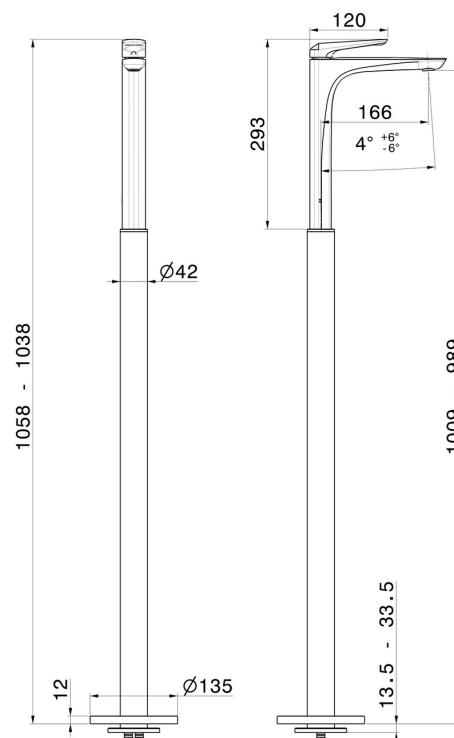

DELTA ZERO

72218E.59.067

Einhebel-mischbatterie für waschbecken mit bodenversorgungssäule - oberfläche PVD Copper Bronze gebürstet

Außenteil

PVD Copper Bronze gebürstet

EIGENSCHAFTEN

Material	Messing
Technologie	Save Water
Installation	UP Körper für Freistehendearmatur
Bedienungsart	Einhebelmischer
Wasservermischung	mechanische
Für die Installation erforderlich	<u>27819.00.000</u>

TECHNISCHE ZEICHNUNG

DELTA ZERO

72218E.59.067

Einhebel-mischbatterie für waschbecken mit bodenversorgungssäule - oberfläche PVD Copper Bronze gebürstet

VERFÜGBARE OBERFLÄCHEN

59.067

PVD Copper Bronze gebürstet

01.014

oberfläche Weiß matt

01.093

oberfläche Schwarz matt

21.018

oberfläche Chrom

58.061

oberfläche PVD Copper Bronze

58.063

oberfläche PVD Gun Metal

59.064

oberfläche PVD Gun Metal gebürstet

59.097

oberfläche PVD Gold gebürstet

61.020

oberfläche PVD Glossy Gold