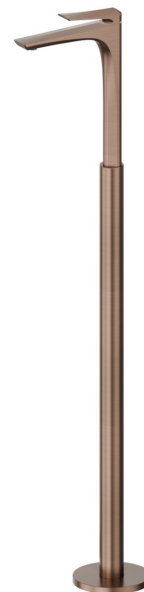

DELTA ZERO

72218E.59.067

Einhebel-mischbatterie für waschbecken mit bodenversorgungssäule - oberfläche PVD Copper Bronze gebürstet

Außenteil

PVD Copper Bronze gebürstet

EIGENSCHAFTEN

Material	Messing
Technologie	Save Water
Installation	UP Körper für Freistehendearmatur
Bedienungsart	Einhebelmischer
Wasservermischung	mechanische
Für die Installation erforderlich	<u>27819.00.000</u>

TECHNISCHE ZEICHNUNG

DELTA ZERO

72218E.59.067

Einhebel-mischbatterie für waschbecken mit bodenversorgungssäule - oberfläche PVD Copper Bronze gebürstet

VERFÜGBARE OBERFLÄCHEN

59.067

PVD Copper Bronze gebürstet

01.014

oberfläche Weiß matt

01.093

oberfläche Schwarz matt

21.018

oberfläche Chrom

58.061

oberfläche PVD Copper Bronze

58.063

oberfläche PVD Gun Metal

59.064

oberfläche PVD Gun Metal gebürstet

59.097

oberfläche PVD Gold gebürstet

61.020

oberfläche PVD Glossy Gold