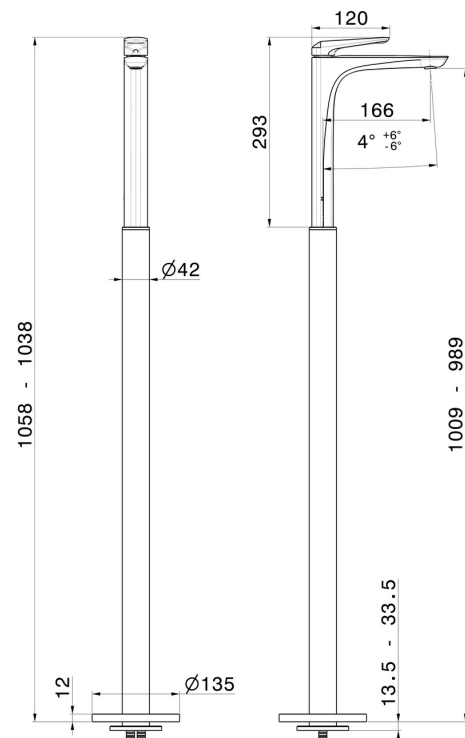

DELTA ZERO

72218E.59.097

Einhebel-mischbatterie für waschbecken mit bodenversorgungssäule - oberfläche PVD Gold gebürstet

Außenteil

PVD Gold gebürstet

EIGENSCHAFTEN

Material	Messing
Technologie	Save Water
Installation	UP Körper für Freistehendearmatur
Bedienungsart	Einhebelmischer
Wasservermischung	mechanische
Für die Installation erforderlich	<u>27819.00.000</u>

TECHNISCHE ZEICHNUNG

DELTA ZERO

72218E.59.097

Einhebel-mischbatterie für waschbecken mit bodenversorgungssäule - oberfläche PVD Gold gebürstet

VERFÜGBARE OBERFLÄCHEN

59.097

PVD Gold gebürstet

01.014

oberfläche Weiß matt

01.093

oberfläche Schwarz matt

21.018

oberfläche Chrom

58.061

oberfläche PVD Copper Bronze

58.063