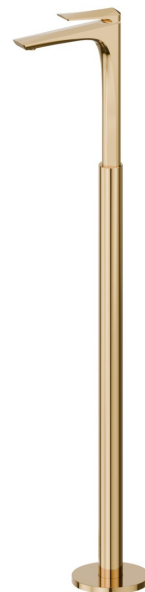

# DELTA ZERO

**72218E.61.020**

Einhebel-mischbatterie für waschbecken mit bodenversorgungssäule - oberfläche PVD Glossy Gold

Außenteil

PVD Glossy Gold

## EIGENSCHAFTEN

Material	<b>Messing</b>
Technologie	<b>Save Water</b>
Installation	<b>UP Körper für Freistehendearmatur</b>
Bedienungsart	<b>Einhebelmischer</b>
Wasservermischung	<b>mechanische</b>
Für die Installation erforderlich	<b><u>27819.00.000</u></b>

## TECHNISCHE ZEICHNUNG

**DELTA ZERO**

**72218E.61.020**

Einhebel-mischbatterie für waschbecken mit bodenversorgungssäule - oberfläche PVD Glossy Gold

**VERFÜGBARE OBERFLÄCHEN**

---

**61.020**

PVD Glossy Gold

**01.014**

oberfläche Weiß matt

**01.093**

oberfläche Schwarz matt

**21.018**

oberfläche Chrom

**58.061**

oberfläche PVD Copper Bronze