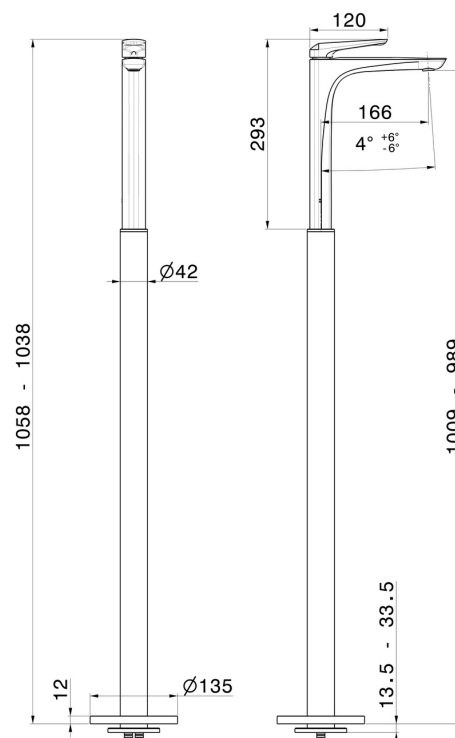

# DELTA ZERO

**72218E.61.020**

Einhebel-mischbatterie für waschbecken mit bodenversorgungssäule - oberfläche PVD Glossy Gold

Außenteil

PVD Glossy Gold

## EIGENSCHAFTEN

Material	<b>Messing</b>
Technologie	<b>Save Water</b>
Installation	<b>UP Körper für Freistehendearmatur</b>
Bedienungsart	<b>Einhebelmischer</b>
Wasservermischung	<b>mechanische</b>
Für die Installation erforderlich	<b><u>27819.00.000</u></b>

## TECHNISCHE ZEICHNUNG

**DELTA ZERO**

**72218E.61.020**

Einhebel-mischbatterie für waschbecken mit bodenversorgungssäule - oberfläche PVD Glossy Gold

**VERFÜGBARE OBERFLÄCHEN**

---

**61.020**

PVD Glossy Gold

**58.063**

oberfläche PVD Gun Metal

**59.064**

oberfläche PVD Gun Metal gebürstet

**59.067**

oberfläche PVD Copper Bronze gebürstet

**59.097**

oberfläche PVD Gold gebürstet