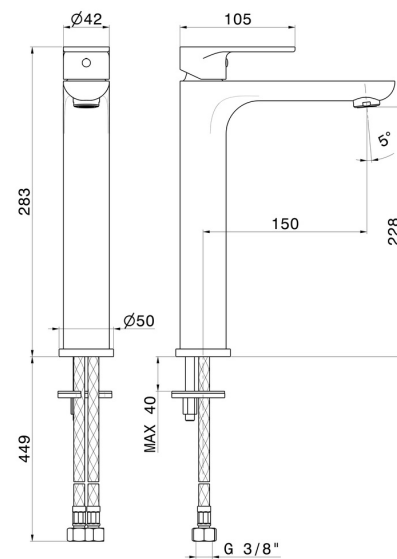

# EXTRO

**69315.21.018**

Einhebel-Mischbatterie hohe Ausführung für Aufsatzwaschbecken - oberfläche Chrom

Ohne Ablauf

## EIGENSCHAFTEN

Material  
 Technologie  
 Installation  
 Auslauf  
 Ausführung  
 Lochtyp  
 Bedienungsart  
 Ablaufgarnitur  
 Wasservermischung

**Messing**  
**Save Water**  
**Aufsatz**  
**langer Auslauf**  
**hohe Ausführung**  
**1-Loch**  
**Einhebelmischer**  
**ohne Ablauf**  
**mechanische**

## TECHNISCHE ZEICHNUNG

**EXTRO**

**69315.21.018**

Einhebel-Mischbatterie hohe Ausführung für Aufsatzwaschbecken - oberfläche Chrom

**VERFÜGBARE OBERFLÄCHEN**

---

**21.018**

Chrom

**01.093**

oberfläche Schwarz matt